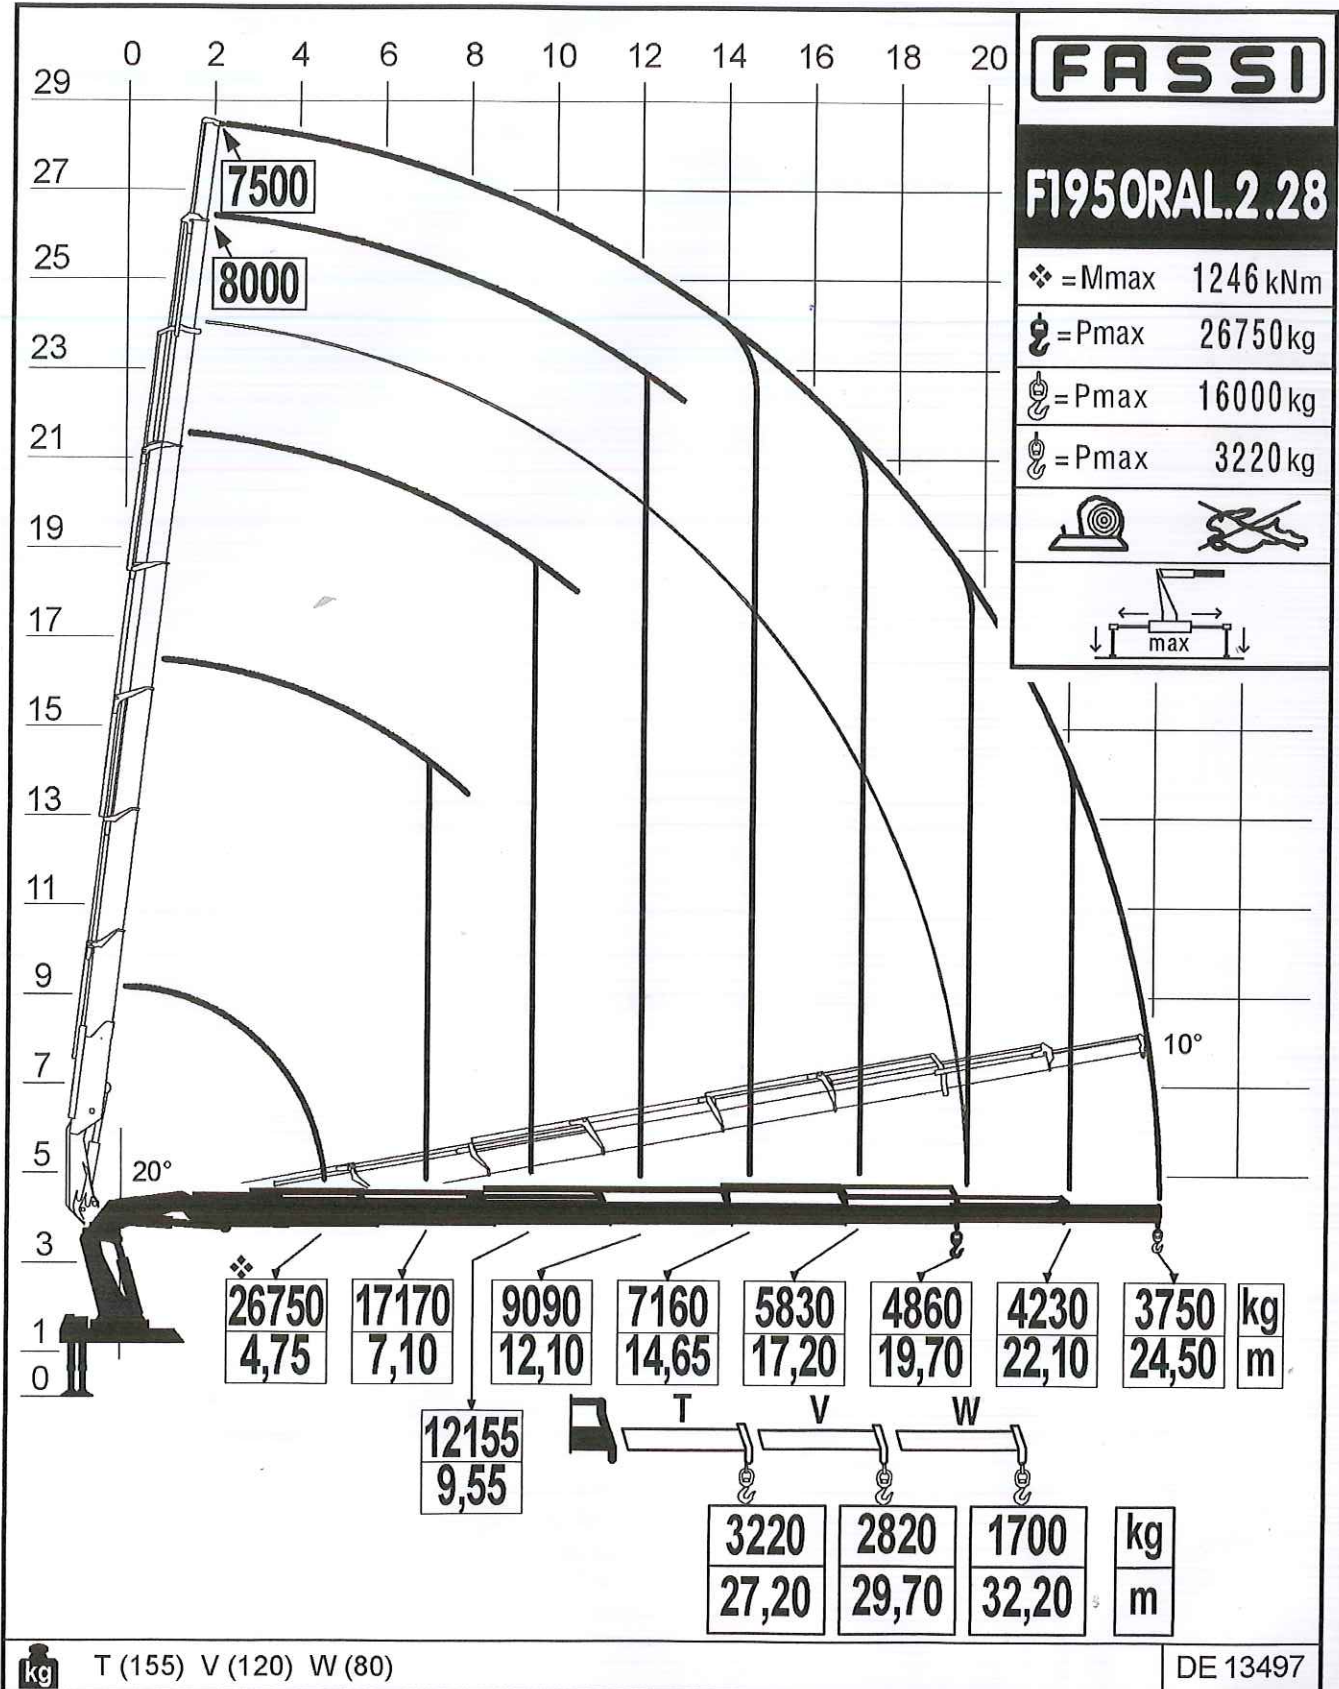

Via Roma, 110
14021 Albino (BG)
Tel.: +39 035 776400
Fax: +39 035 755020
www.fassi.com
fassi@fassi.com

LOAD DIAGRAM WITH LIFTING MOMENT LIMITING DEVICE

Via Roma, 110
14021 Albino (BG)
Tel.: +39 035 776400
Fax: +39 035 755020
www.fassi.com
fassi@fassi.com

LOAD DIAGRAM HYDRAULIC EXTENSIONS WITH LIFTING MOMENT LIMITING DEVICE