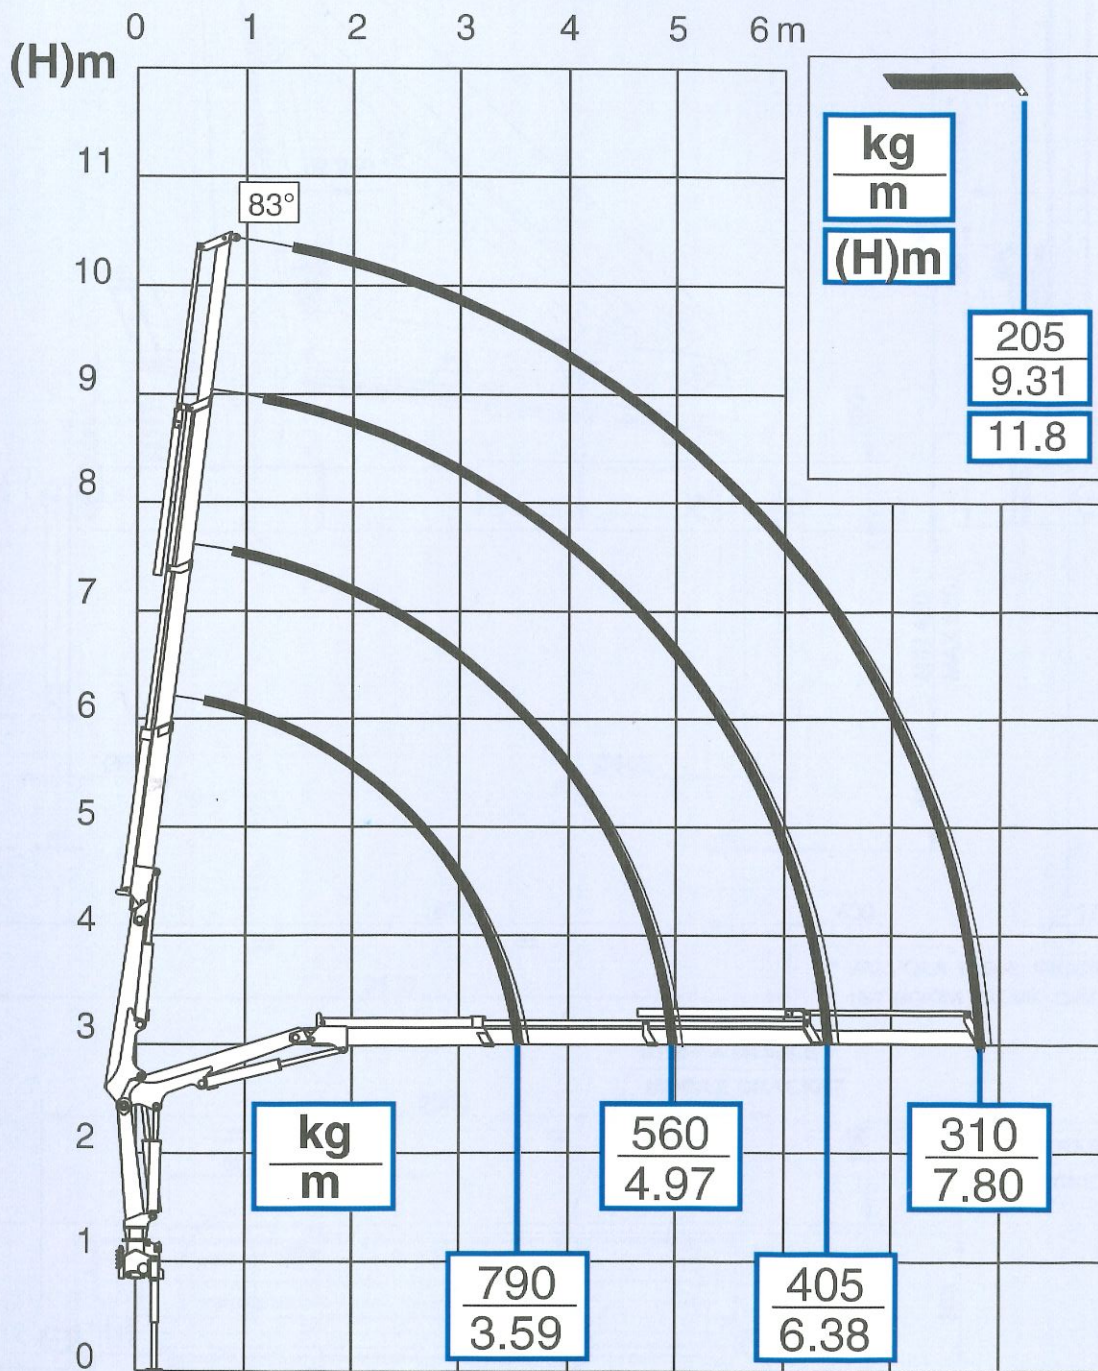

35

Per note generali e simbologia fare riferimento alla scheda: - For general notes and symbols, pls. refer to the schedule: - Pour notes générales et symboles, veuillez Vs. référer à la ehe: - Mit Bezug auf die allgemeinen Anmerkungen und die Symbolik, beziehen Sie sich bitte auf Blatt: - Para notas generales y simbologia referirse a la eha: - Voor algemene opmerkingen en symbolen, A.U.B Raadpleeg het schema: DP5M004