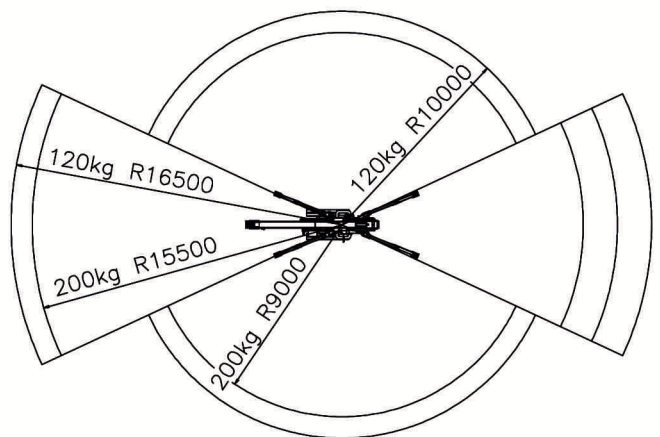

90°+80°

2,9-4,6m

automatic

23%

DIESEL
AC/DC

40%

2.5km/h

8200kg

40kN

3,67kN/m2

5,54kN/m2

1500mm

7720mm

2450mm

RAGNO TSJ 39/C

Palazzani
INDUSTRIE