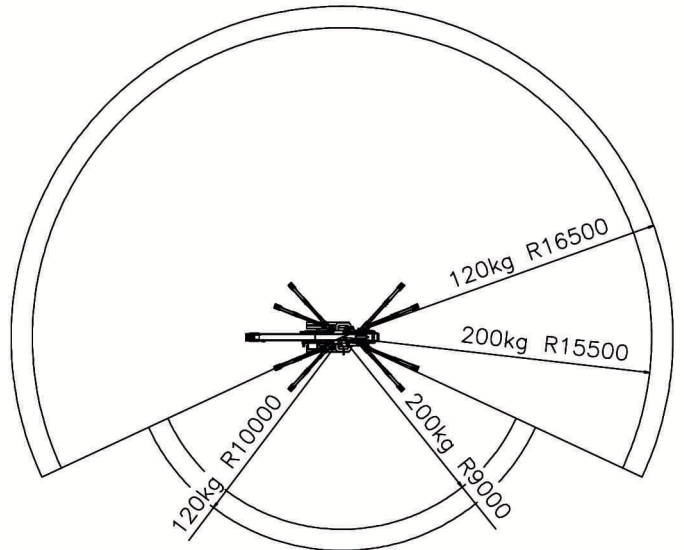

90°+80°

2,9-4,6m

automatic

23%

DIESEL
AC/DC

40%

2.5km/h

8200kg

40kN

3,67kN/m2

5,54kN/m2

1500mm

7720mm

2450mm

RAGNO TSJ 39/C

Palazzani
INDUSTRIE