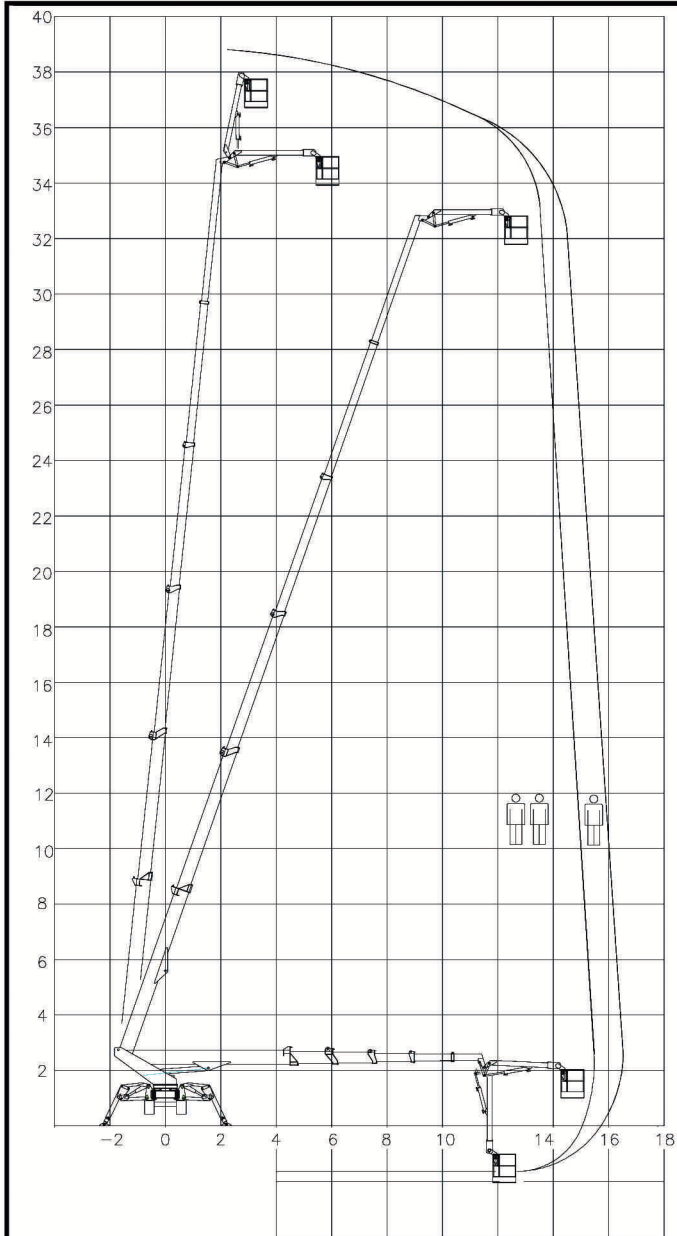

The new RAGNO generation

RAGNO TSJ 39

39m

16,5m

230kg

175°

660°

180x70cm

90°+80°

2,9-4,6m

automatic

23%

DIESEL
AC/DC

40%

2.5km/h

8200kg

40kN

3,67kN/m2

5,54kN/m2

1500mm

7720mm

2450mm

RAGNO TSJ 39/C

Palazzani
INDUSTRIE