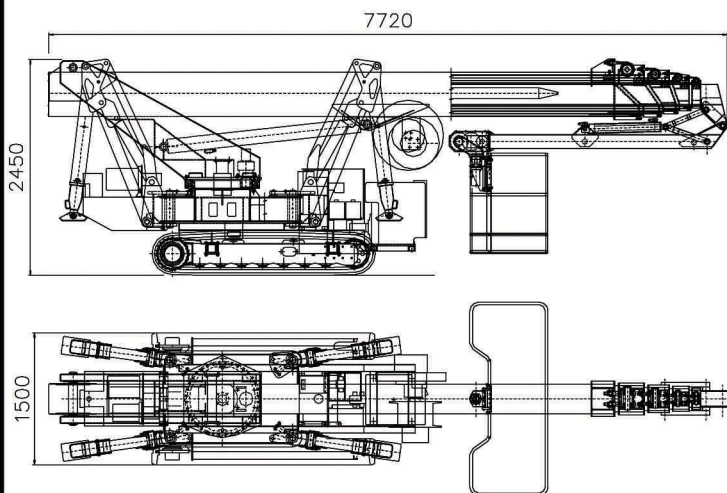

The new RAGNO generation

RAGNO TSJ 39

39m

16,5m

230kg

175°

660°

180x70cm

90°+80°

2,9-4,6m

automatic

23%

DIESEL
AC/DC

40%

2.5km/h

8200kg

40kN

3,67kN/m2

5,54kN/m2

1500mm

7720mm

2450mm

RAGNO TSJ 39/C

Palazzani
INDUSTRIE