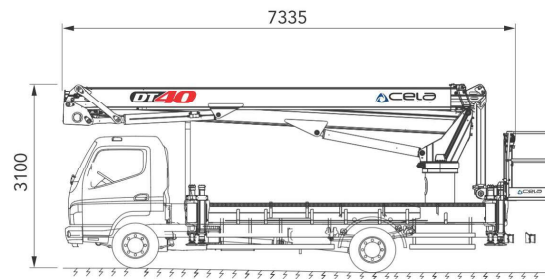

DT40

MIN. GWV 7,5 T

SKYLIFT S.r.l.

Via Pio Spezi, 1 - 00166 Roma (RM)

Tel. +39 06.6693583

C.F. - P.IVA - Registro Imprese: 14380301003