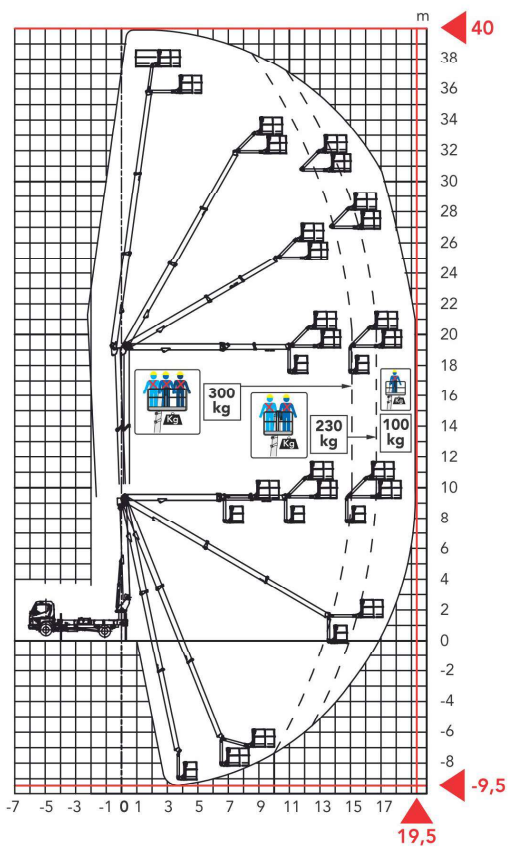

DT40

MIN. GWV 7,5 T

SKYLIFT S.r.l.

Via Pio Spezi, 1 - 00166 Roma (RM)

Tel. +39 06.6693583

C.F. - P.IVA - Registro Imprese: 14380301003