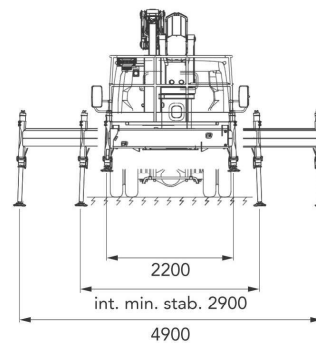

DT40

MIN. GWV 7,5 T

SKYLIFT S.r.l.

Via Pio Spezi, 1 - 00166 Roma (RM)

Tel. +39 06.6693583

C.F. - P.IVA - Registro Imprese: 14380301003