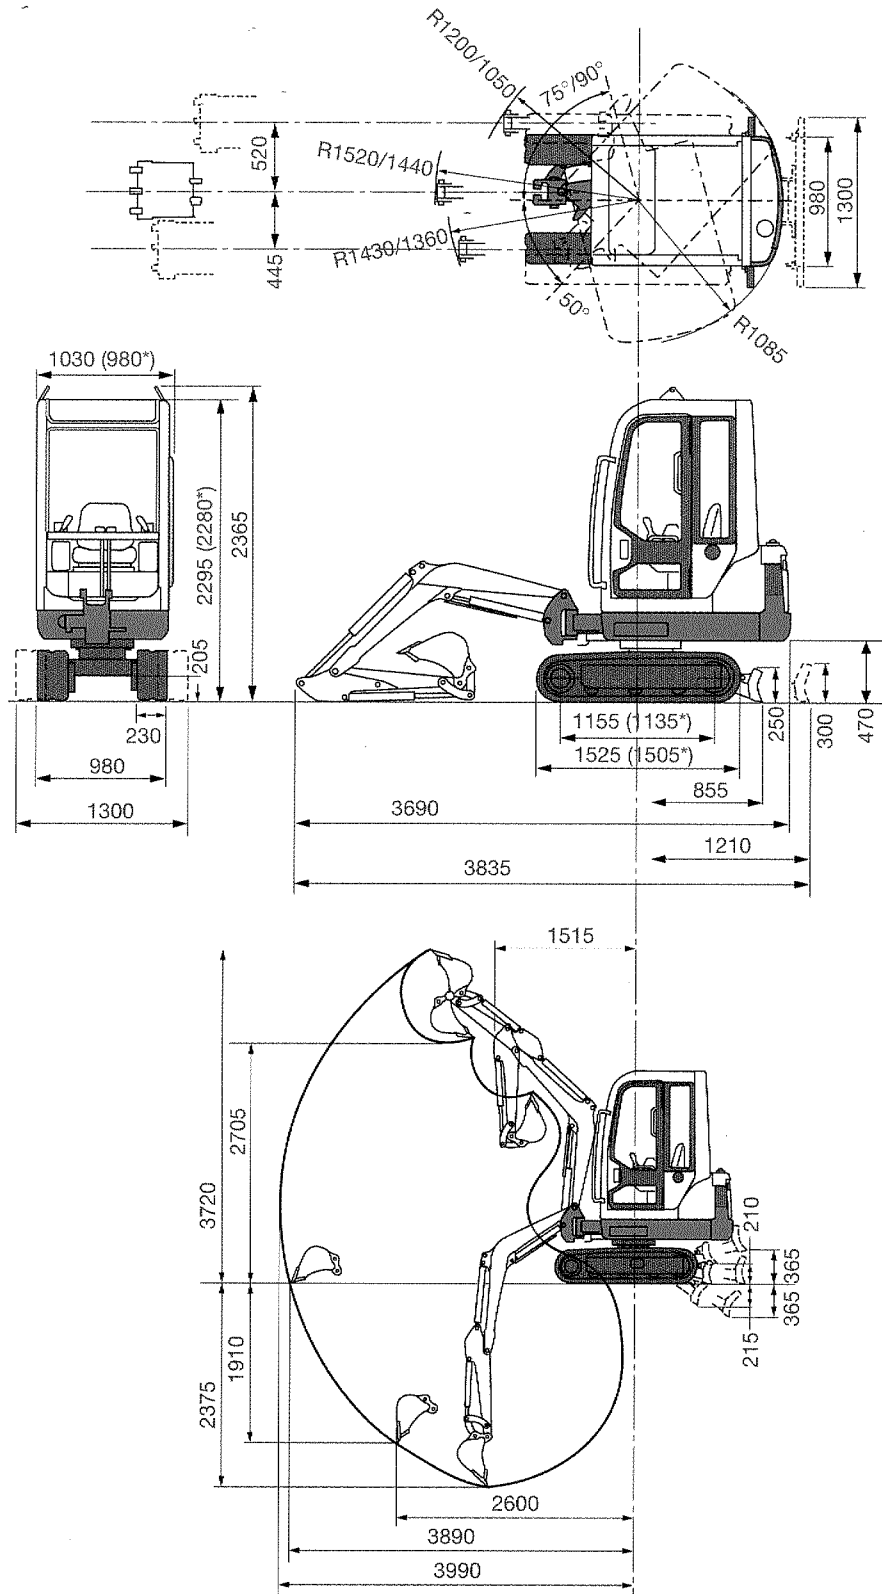

ESCAVATORE IDRAULICO COMPATTO | TB 016

* Dimensioni macchina con tettuccio.

TAKEUCHI

Takeuchi Vi ricorda inoltre che la qualità della sua produzione è garantita e certificata ISO 9001.