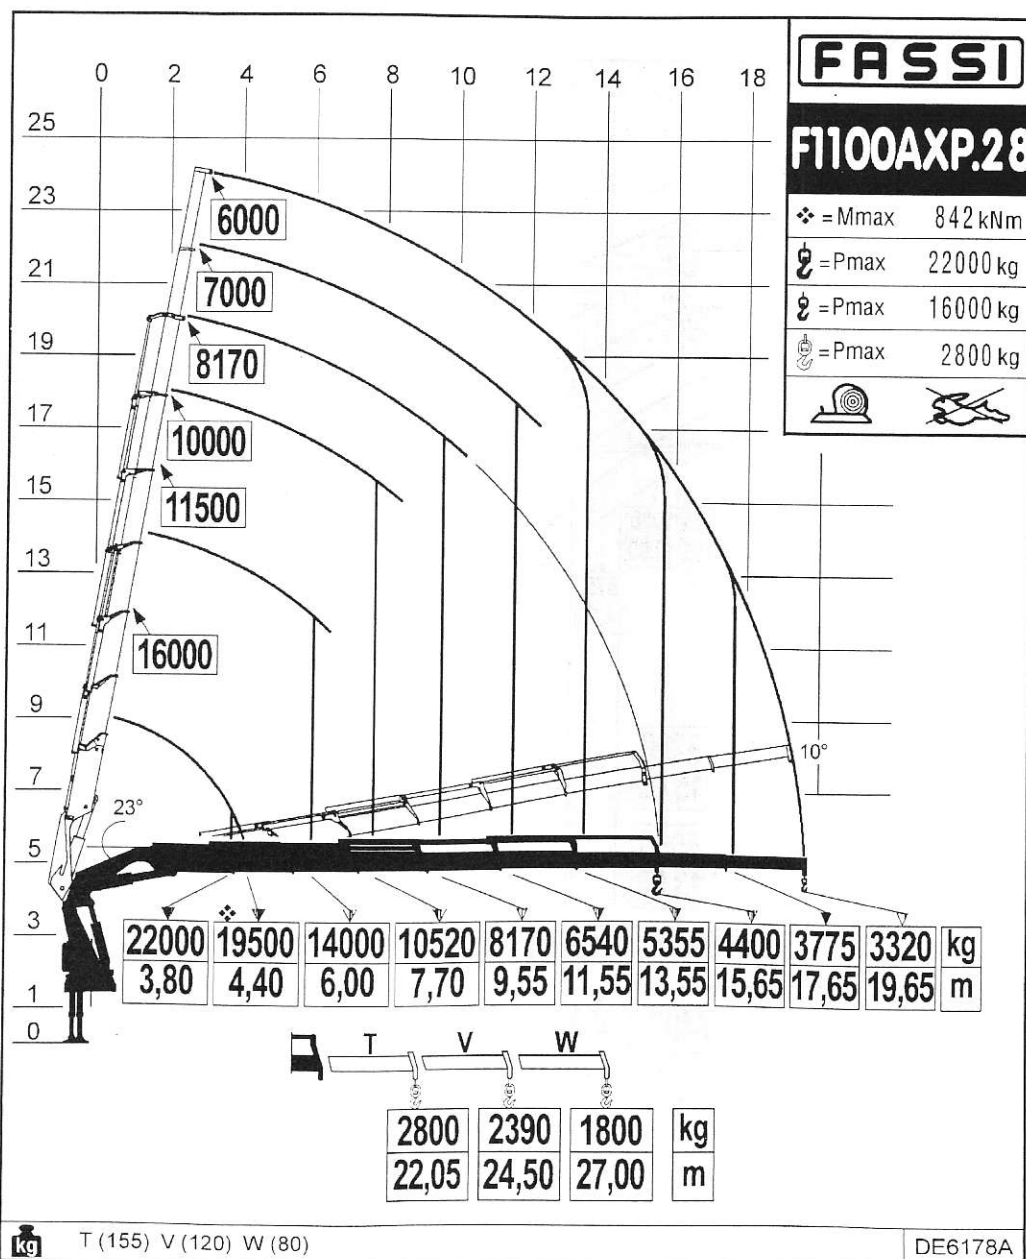

3.1.1 Targhe di portata con limitatore di momento

FASSI
F1100AXP.28

- ❖ = Mmax 842 kNm
- ⊗ = Pmax 22000 kg
- ⊕ = Pmax 16000 kg
- ⊙ = Pmax 2800 kg